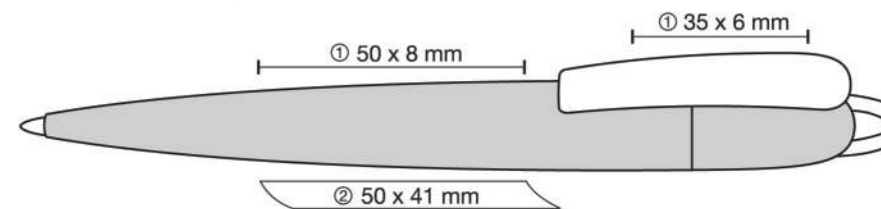

Powierzchnia i rodzaj nadruku:

① - Tampodruk ② - Sitodruk

Powierzchnia i rodzaj nadruku:

① - Tampodruk ② - Sitodruk

Dostępne kolory:

256	kryształbweiss
S1174	trsp. gelb
S1285	trsp. polarbweiss
S1290	trsp. tieforange
S1512	trsp. hellgrün
S1513	trsp. magenta
S1787	trsp. nachtblau
S1817	trsp. abendrot
S1818	trsp. tannengrün
S1843	trsp. ockergelb
S1854	trsp. schwarz
S2104	trsp. glasklar
S9000	silber