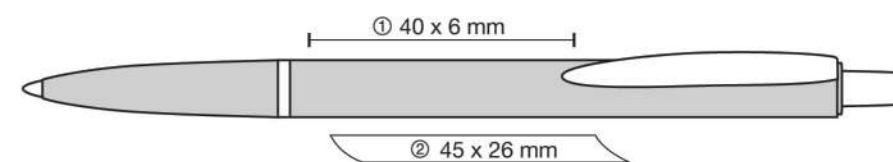

Powierzchnia i rodzaj nadruku:

① - Tampodruk ② - Sitodruk

Dostępne kolory:

201		schwarz
250		rubinrot
252		nautikblau
255		sonnengelb
256		kristallweiss
S1787		trsp. nachtblau
S1817		trsp. abendrot
S1818		trsp. tannengrün
S1854		trsp. schwarz
S2104		trsp. glasklar