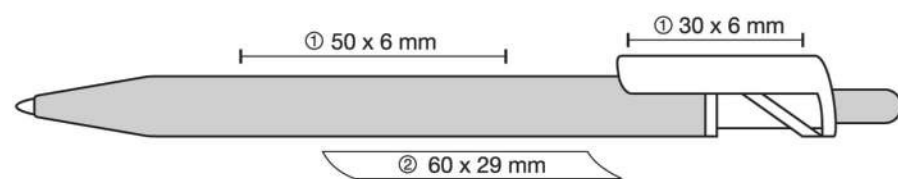

① - Tampodruk ② - Sitodruk

Dostępne kolory:

	schwarz	201
	rubinrot	250
	nautikblau	252
	sonnengelb	255
	kristallweiss	256
	yuccagrün	258
	trsp. polarweiss	S1285
	trsp. tieforange	S1290
	trsp. nachtblau	S1787
	trsp. abendrot	S1817
	trsp. tannengrün	S1818