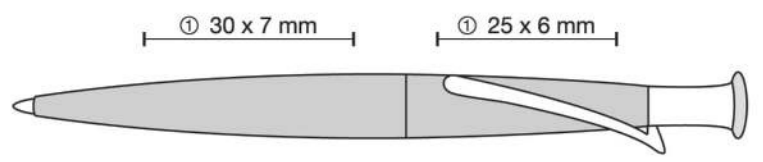

Powierzchnia i rodzaj nadruku:

① - Tampodruk   ② - Sitodruk